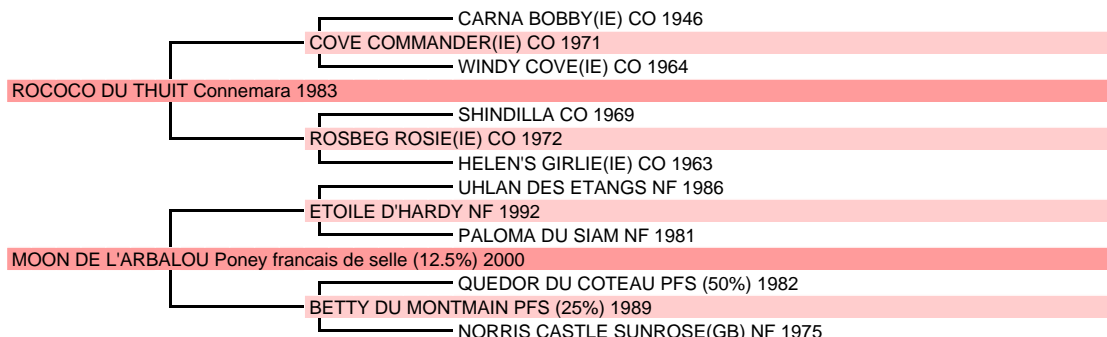

UNE STARDUROC ARBALOU

Poney francais de selle (6.25 % arabe), Femelle Bai 2008

Naisseur principal MONSIEUR PIERRE MEMAIN 50620 LES CHAMPS DE LOSQUE Tél. +33233056850

PONEY OBSTACLE : IPO 138(2015)

		Père		
1983	ROCOCO DU THUIT Connemara, Bai brun	IPO 142(1998)	ISO 119(1997)	Etalon
118 produits indicés sur 150 produits en âge de l'être				
2000	MILTON DE MAISTRE Poney, H, Bai fonce de FATINA Poney d'origine inconnue	IPC 130(2008)	IPO 116(2009)	
2000	MISS ROC DES DAUGES (12.5 % arabe), F, Bai fonce de ELUE DE COURTIOUX par FIJAL SOLOIST (GB) New-forest	IPO 132(2007)	JC PO 6 ans	
2000	MURANO DU PIC Poney, H, Bai fonce de ILIADE DU PIC Selle Francais section A par TWIST DES NOUES Selle Francais section A	ISO 121(2006)	ICC 107(2009)	
2001	NACOCO DE CABUE , M, Bai de UDILLE DE SERVIGNY par PALLIKARE D'ANJOU Connemara	IPO 121(2007)	CSO	
2001	NAHEMA DU LYS , F, Bai fonce de GLAMOUR III New-forest par MARIO New-forest	IPO 151(2013)	JC PO 5 ans	
2001	NAIADE DES ARILLES , F, Bai de CERISE	IPO 140(2010)	ISO 104(2010)	2 prod.
2001	NICE ROC DES DAUGES (12.5 % arabe), F, Bai fonce de ELUE DE COURTIOUX par FIJAL SOLOIST (GB) New-forest	IPO 121(2006)	JC PO 4 ans	
2001	NIKITA DES VIGNES , F, Bai melange de SILVERLEA CAROLINE (GB) New-forest par SILVERLEA FLASH HARRY (GB) New-forest	IPO 137(2013)		
2001	NUTS DES LOUPS , H, Creme de AUDE IV Poney par JONACO BRETZ Welsh	IPO 123(2013)	Mod All	
2002	O DU BURGUET (18.75 % arabe), F, Isabelle de FIONA DES LYS par PALOMINO DE TYV	IPO 136(2015)	Poney CC	
2002	OKAPI DE CABUE (37.5 % arabe), M, Bai de JUNIXIA DE L'ILLET par DUNIXI Arabe	IPC 152(2011)	JC PO 6 ans	Etalon
2002	ONNEUR DU BURGUET (12.5 % arabe), F, Noir pangare de ISADORA DE TYV par VA TOUT TYV	IPO 141(2015)		
2002	OPALINE DE CIVRY (12.5 % arabe), F, Isabelle de FAUVETTE DE CIVRY par PERAC DES ETANGS New-forest	IPO 129(2008)		1 prod.
2002	OREDZA DU VALAY , F, Gris de HIDGIE Poney par OSSMANN Cheval Fjord	IPO 142(2011)	CSO	
2003	PILPOIL DE MOLNAZ (15.63 % arabe), H, Bai de LUNE DE MOLNAZ Poney par FLOWER DE GRANGE	IPO 145(2013)	ISO 104(2008)	
2003	POLY DE LA LOVE , H, Isabelle de LAUDINE DE LA LOVE par THUNDER DU BLIN Connemara	JC PO 6 ans	IPO 127(2008)	
2003	POP ROC DE L'ARBALOU , F, Bai de TEQUILA DE L'ARBALOU	IPO 133(2015)	CSO	
2003	PRINCE ROC ARBALOU (12.5 % arabe), M, Bai fonce de CATY DE MONTMAIN par RIGODON	IPO 140(2014)	JC PO 5 ans	
2003	PUSCHKINIA DE FORET , F, Noir pangare de AURIOLE DES DIVERS par OURA	IPO 126(2012)	CSO	
2004	QUATYROC DE L'ARBALOU (12.5 % arabe), F, Noir pangare de CATY DE MONTMAIN par RIGODON	IPO 133(2010)	CSO	1 prod.
2004	QUEZACO DU PIC (6.25 % arabe), H, Isabelle de FRIVOLLE par TONNERRE D'ANGRIE	JC PO 6 ans	IPO 110(2015)	
2004	QUICKLY D'ARVILLE (25 % arabe), F, Bai de GAULOISE V par LOVE Arabe	JC PO 6 ans	IPO 107(2009)	
2004	QUIPROCONEPTUNE Poney, H, Louvet de CALL GIRL DE JAX Connemara par POMPOM DE JAX Connemara	IPC 134(2015)	IPO 108(2013)	
2005	ROSE DES LONGS , F, Bai fonce de GAZELLE DES LONGS New-forest par FLIGHTPATH (GB) New-forest	IPO 144(2013)	JC PO 6 ans	1 prod.
2006	SACRER ROC ARBALOU (6.25 % arabe), M, Isabelle de INSOLITE DE MONTMAIN par DUTCHE DE MONTMAIN	IPD 146(2014)	IPO 104(2014)	BDR +1(0.41)
2006	SHAMROC CAORRUN , F, Isabelle de JET SET DE CHESNY Poney par OPIUM DE LA SCARPE Connemara	IPD 123(2010)	Elite Loisir	BDR +1(0.36)
2007	TENACE (12.5 % arabe), F, Isabelle de IRIANE Poney par SYRIUS DE MAI	IPC 129(2015)	IPO 115(2012)	